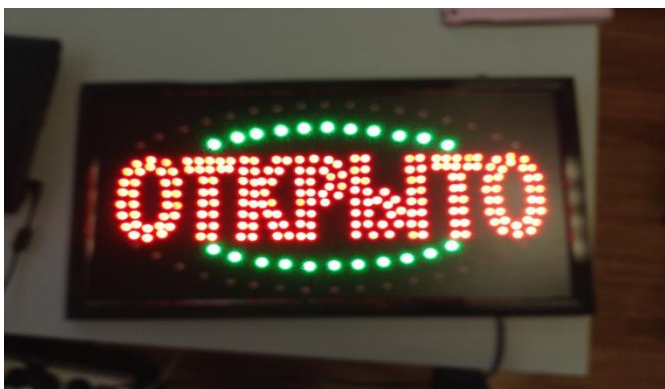

1.8. ОТКРЫТО

1. Размер 25x48см
2. Цвет красный