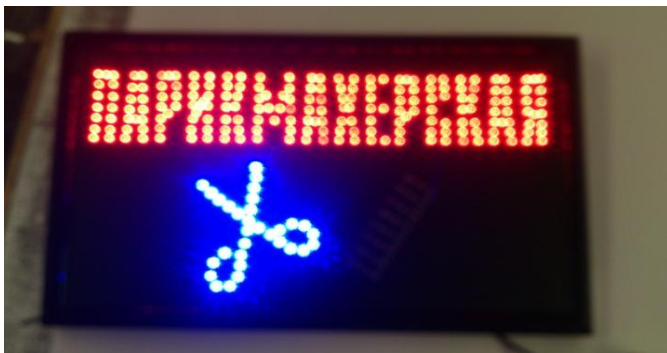

2.2. ПАРИХМАХЕРСКАЯ

1. Размер 33x55 см

2. Цвет красный